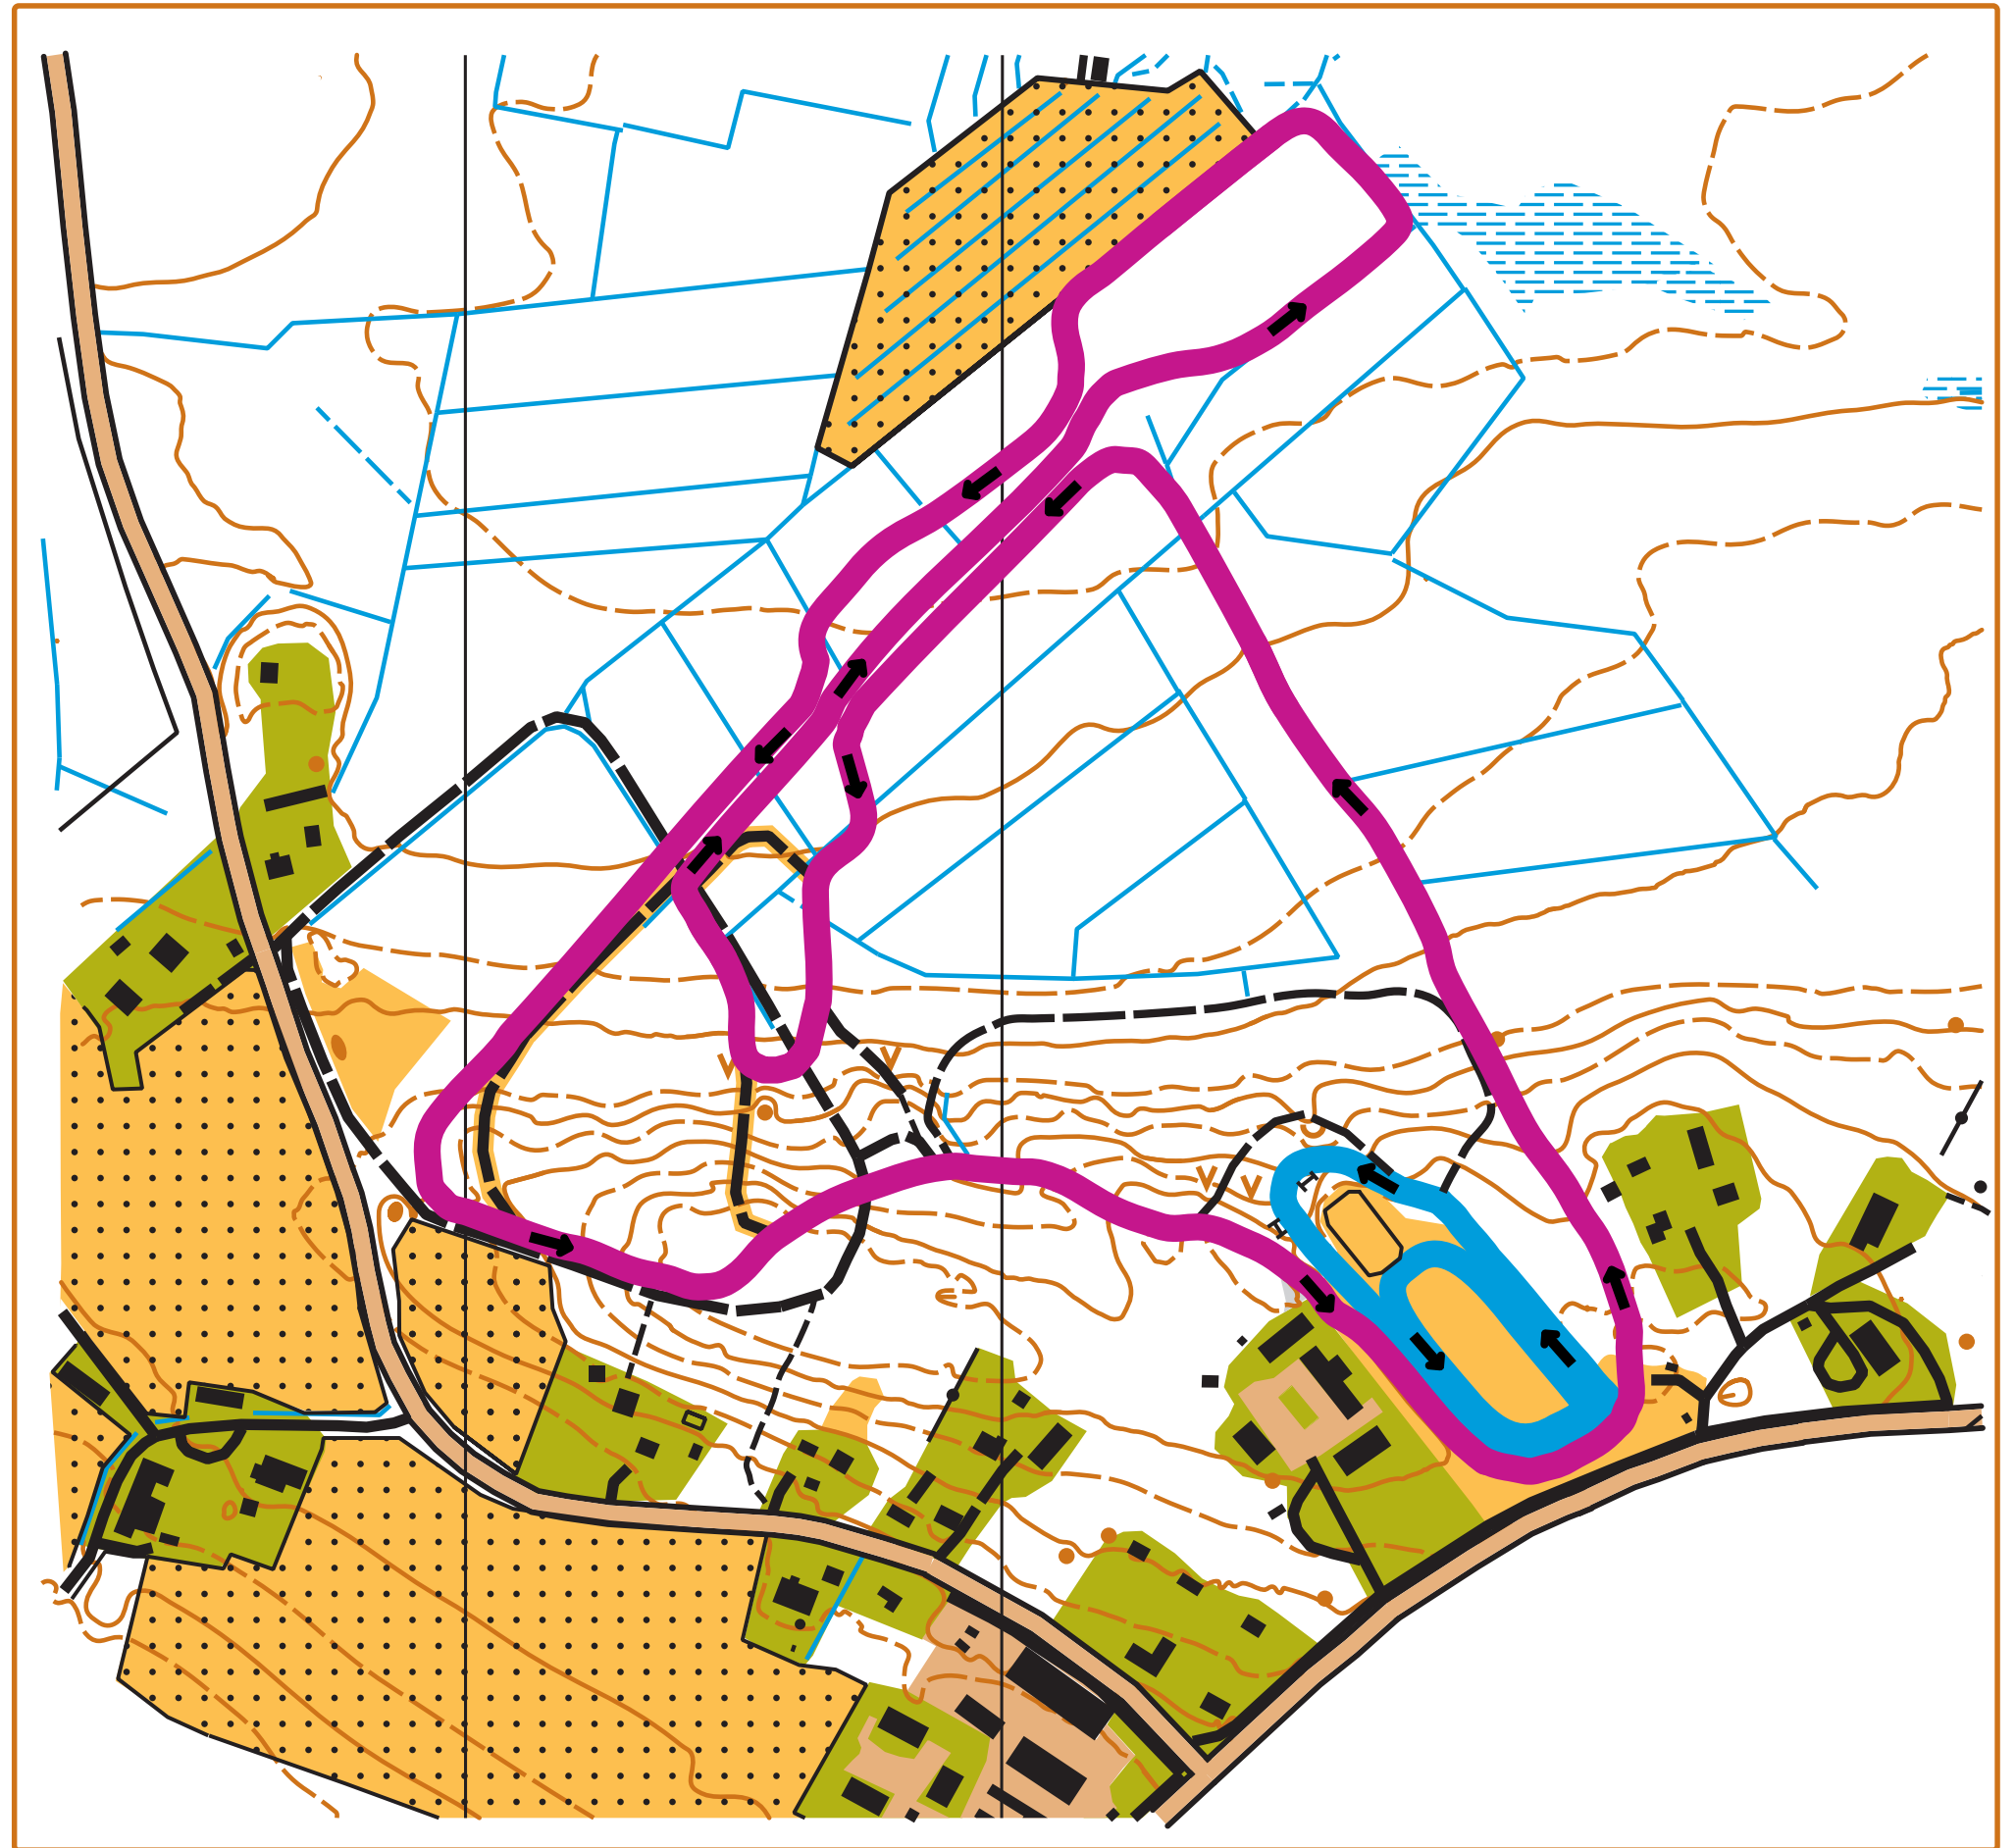

RÄÄKKYLÄ

LATUKARTTA Rasivaara

-  valaistulatu 2,8 km
-  kaukalon ympäri 0,4 km

Pohja-aineisto:
MML:n avoimet
aineistot ja
suunnistuskartta
971407
Uusintakartoitus
Juha Vornanen
9/2018
Ocad