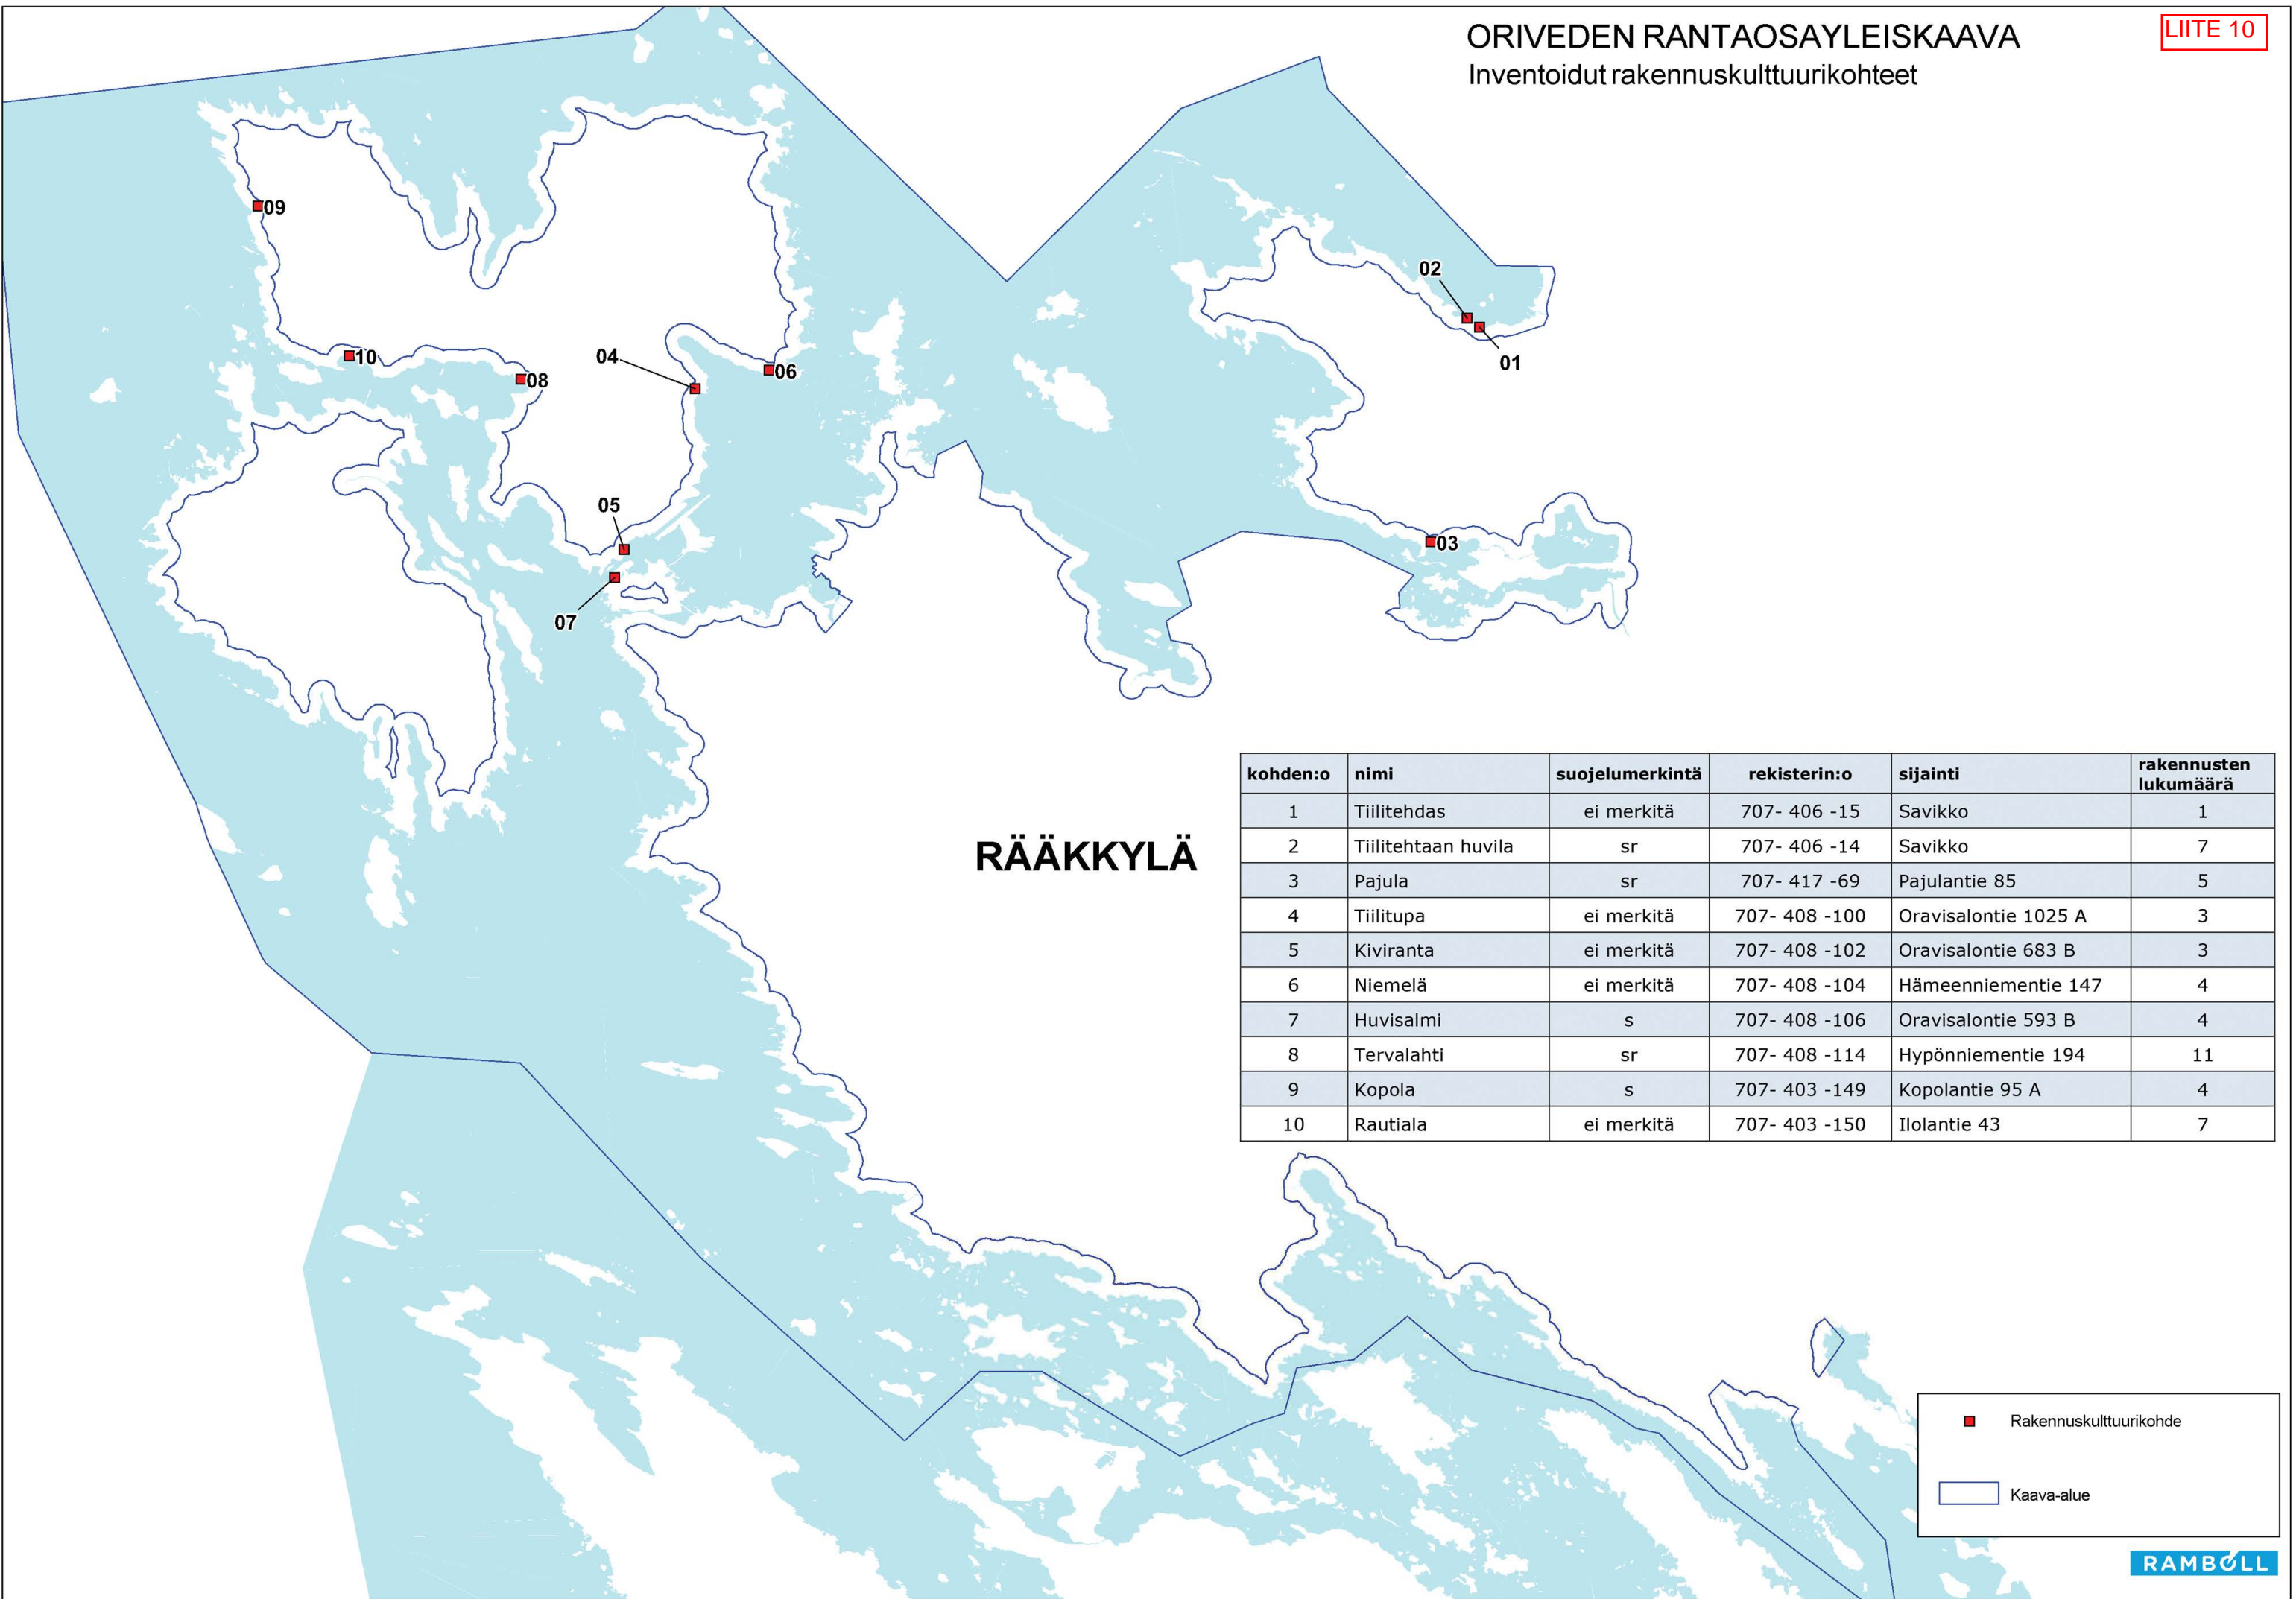

ORIVEDEN RANTAOSAYLEISKAAVA
Inventoidut rakennuskulttuurikohteet

LIITE 10

RÄÄKKYLÄ

kohden:o	nimi	suojelumerkintä	rekisterin:o	sijainti	rakennusten lukumäärä
1	Tiilitehdas	ei merkitä	707- 406 -15	Savikko	1
2	Tiilitehtaan huvila	sr	707- 406 -14	Savikko	7
3	Pajula	sr	707- 417 -69	Pajulantie 85	5
4	Tiilitupa	ei merkitä	707- 408 -100	Oravialontie 1025 A	3
5	Kiviranta	ei merkitä	707- 408 -102	Oravialontie 683 B	3
6	Niemelä	ei merkitä	707- 408 -104	Hämeenniementie 147	4
7	Huvisalmi	s	707- 408 -106	Oravialontie 593 B	4
8	Tervalahdi	sr	707- 408 -114	Hypönniementie 194	11
9	Kopola	s	707- 403 -149	Kopolantie 95 A	4
10	Rautiala	ei merkitä	707- 403 -150	Ilolantie 43	7

■ Rakennuskulttuurikohte
 Kaava-alue