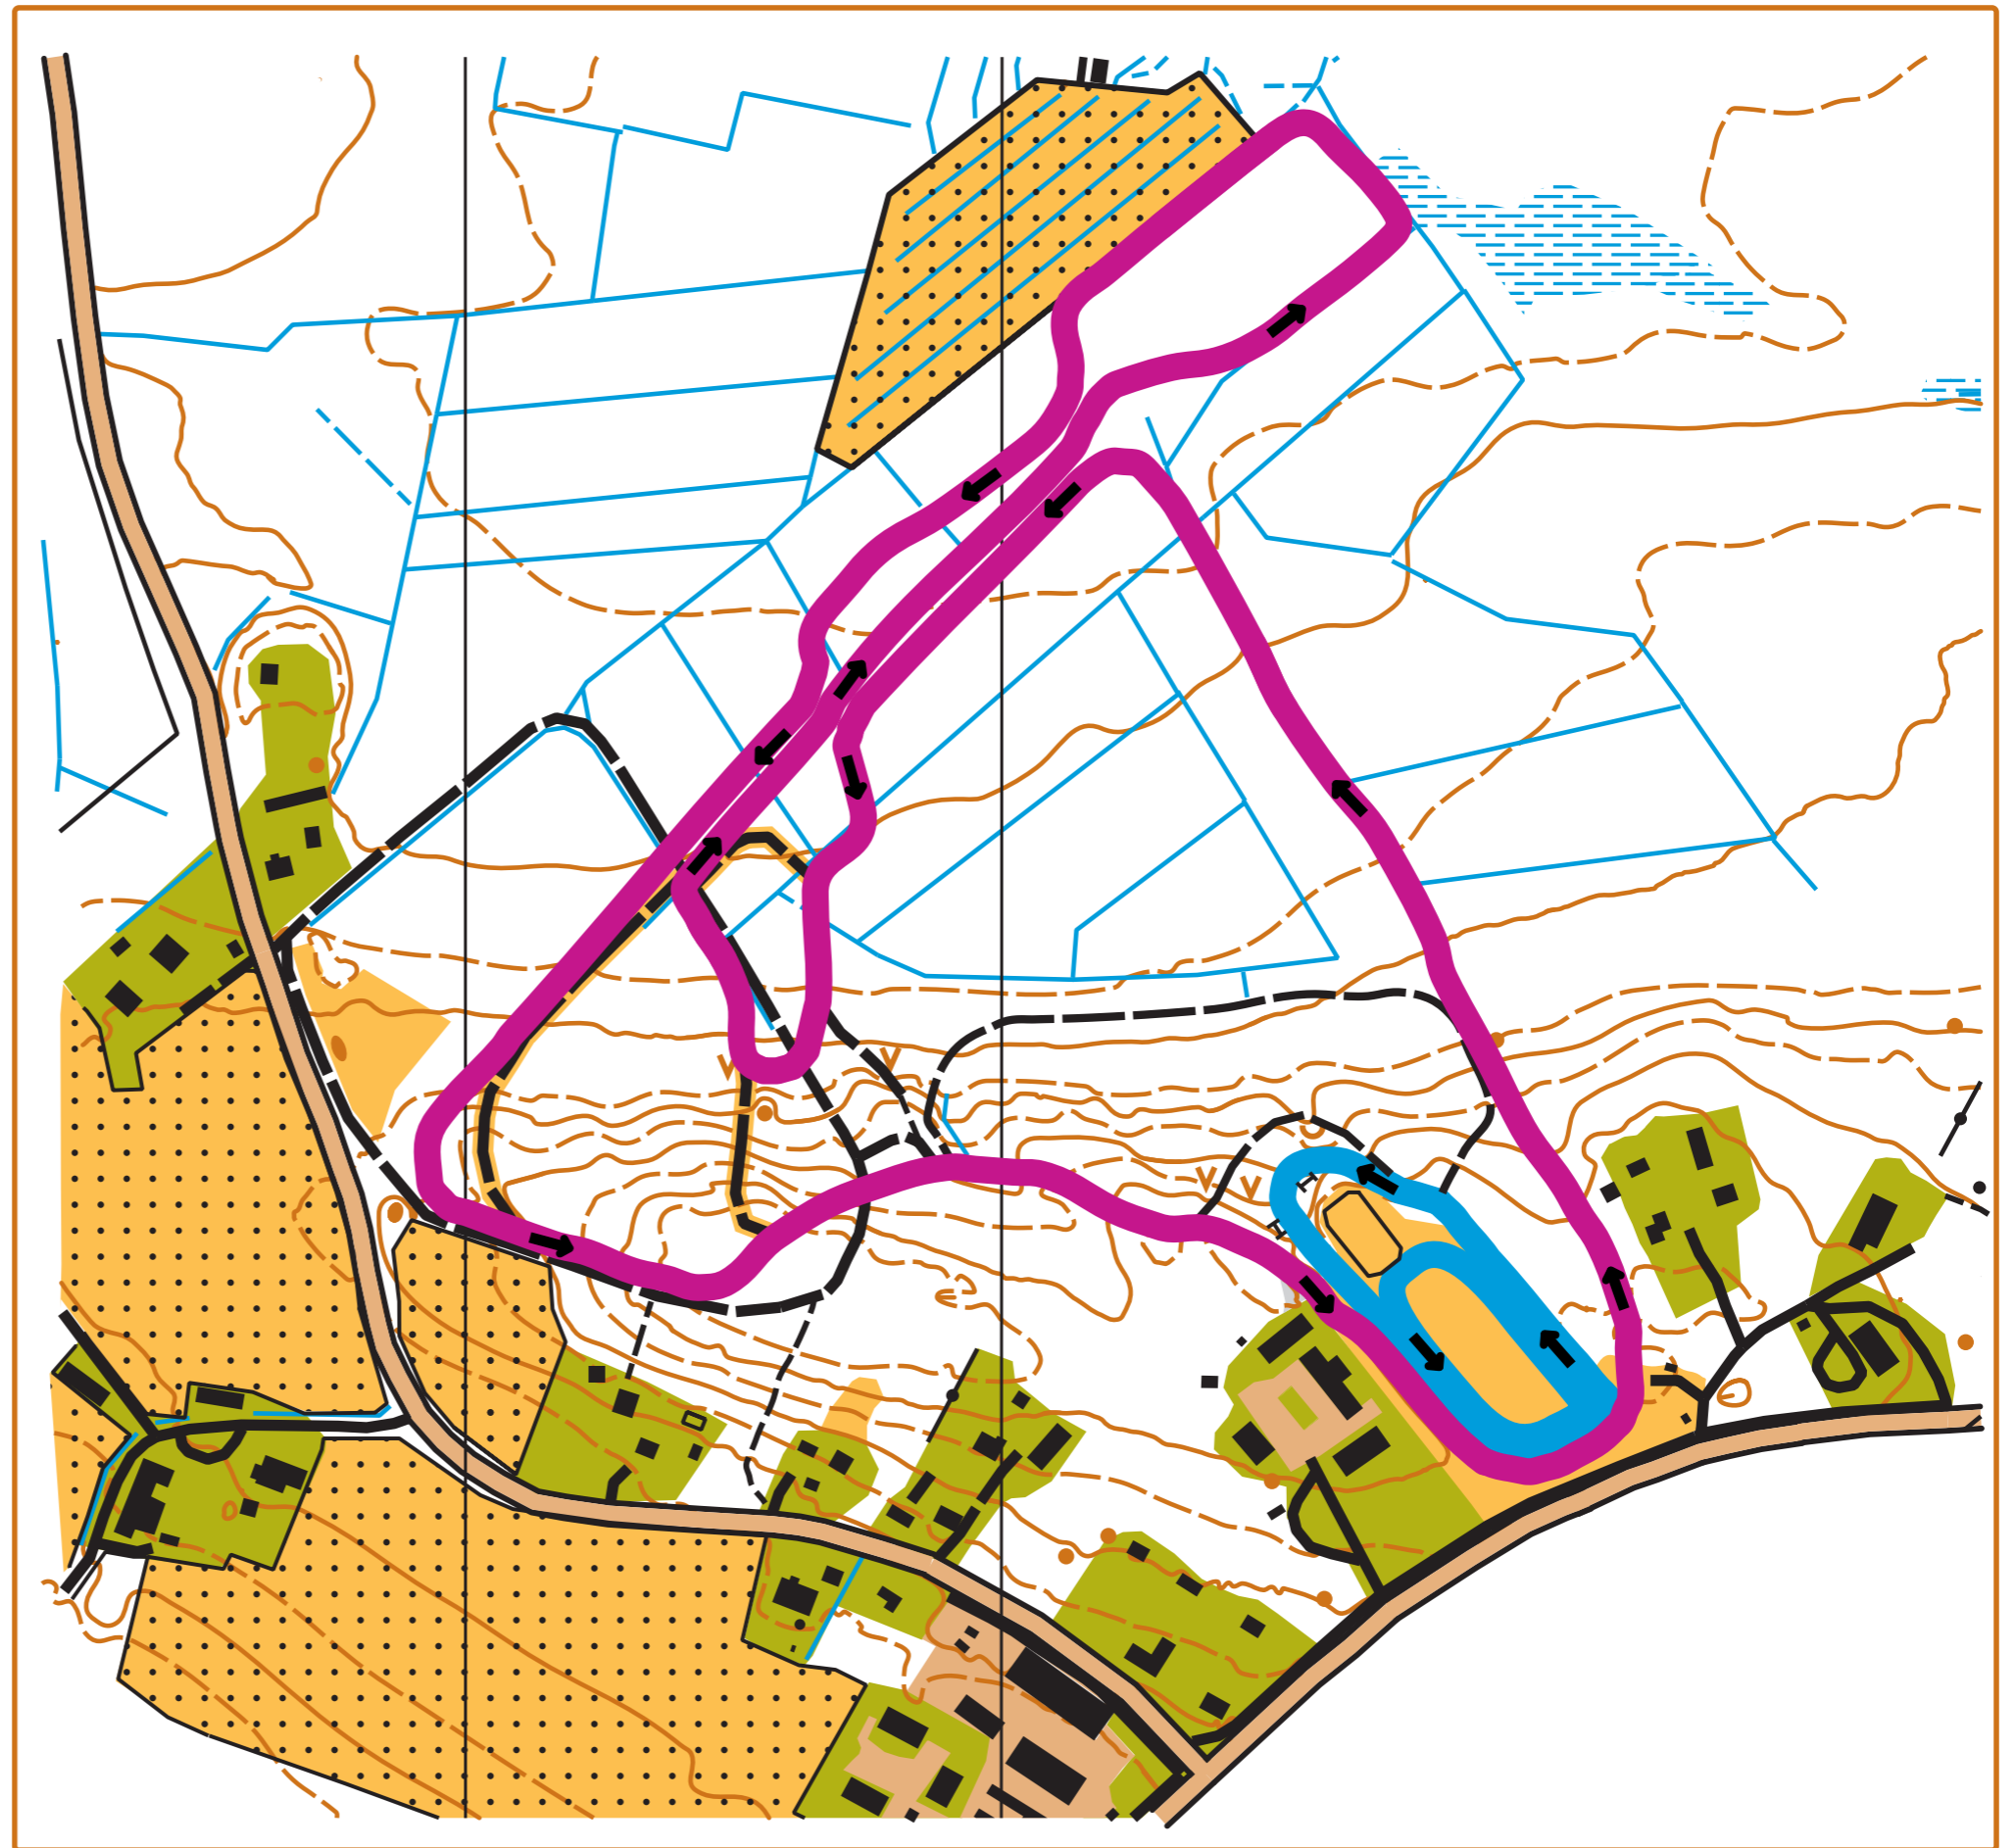

RÄÄKKYLÄ

LATUKARTTA Rasivaara

-  valaistulatu 2,8 km
-  kaukalon ympäri 0,4 km

vaikeusaste: keskivaikea

Pohja-aineisto:
MML:n avoimet
aineistot ja
suunnistuskartta
971407
Uusintakartoitus
Juha Vornanen
9/2018
Ocad